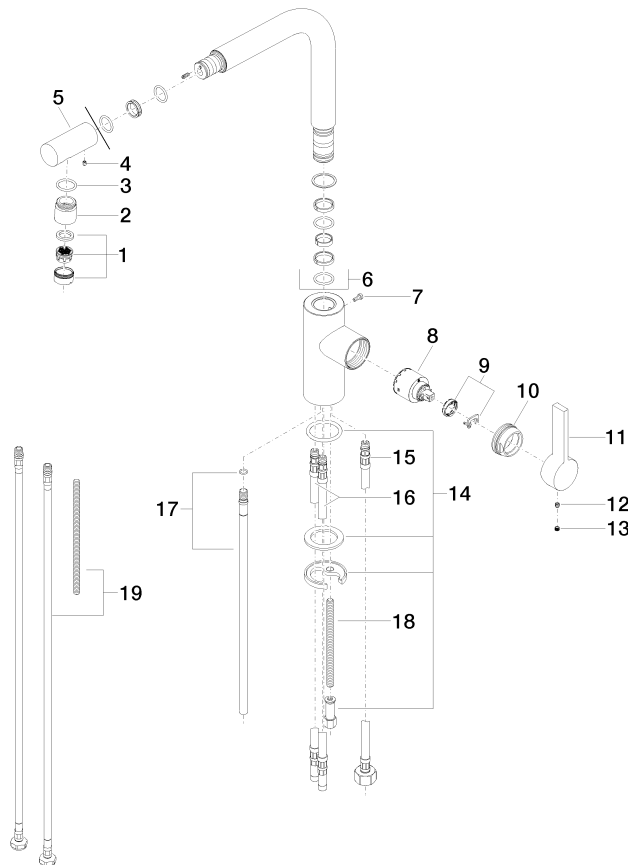

# ELIO Miscelatore monocomando per doccia/ doccia professionale - Platinato spazzolato

ELIO

33 826 790

- sporgenza 234 mm
- bocca girevole 360°
- bocca con terminale girevole di 20°
- Getto con aria
- altezza rubinetteria 337 mm
- altezza fino al rompigitto 297 mm
- diametro foro miscelatore monocomando 35mm
- portata max 8 l/min a una pressione idraulica di 3 bar
- senza piombo
- Questo prodotto può aiutare un edificio a soddisfare i requisiti dei Green Building Rating Systems, ad es. LEED®, BREEAM®, DGNB

## Prodotti complementari necessari

**Gruppo doccia livello - Platinato spazzolato** 27 721 970-06

**Diagramma di portata**

**Certificati**

LGA\_18251.

GDV\_0400281.

33 826 790  
Parts for other finishes can be found here: Cromato

### Elenco delle parti di ricambio

N.	Codice articolo	Denominazione	Quantità necessaria	Tempo di produzione
1	90 23 01 026 07-06	rompigetto	1	10
2	09 24 04 164 10-06	ugello	1	10
3	09 14 10 100 90	guarnizione	1	2
4	09 31 11 044 90	perno	1	2
5	09 24 04 163 10-06	ugello	1	10
6	90 28 22 185 00-06	bocca di erogazione	1	10
7	09 30 30 054 90	vite	1	2
8	90 15 05 061 00 90	cartuccia	1	60
9	90 28 10 148 00 90	accessori	1	2
10	09 24 04 141-06	dado	1	10
11	09 20 79 040-06	manopola	1	10
12	90 31 11 030 00 90	perno	1	2
13	90 31 20 109 00 90	tappo	1	2
14	04 30 11 038 75 90	set di fissaggio	1	2
15	04 30 04 019 00 90	flessibile	1	2
16	04 30 04 016 00 90	flessibile	2	60
17	04 24 02 046 01-07	tubo	1	10
18	09 31 11 091 90	perno	1	2
19	12 803 970 90	prolunga	1	60