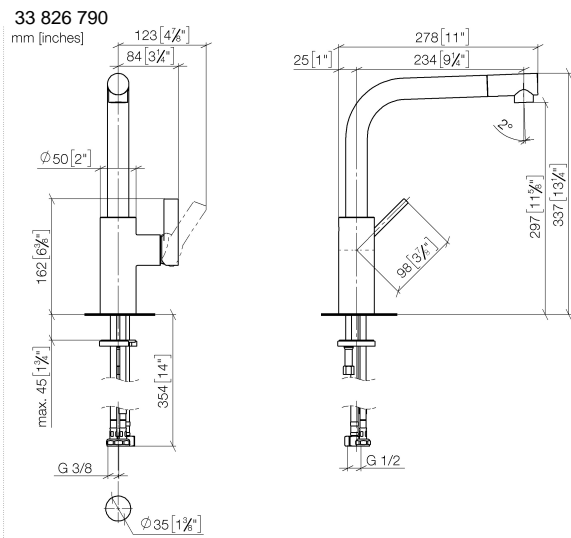

Diagramma di portata

Certificati

LGA_18251.

GDV_0400281.