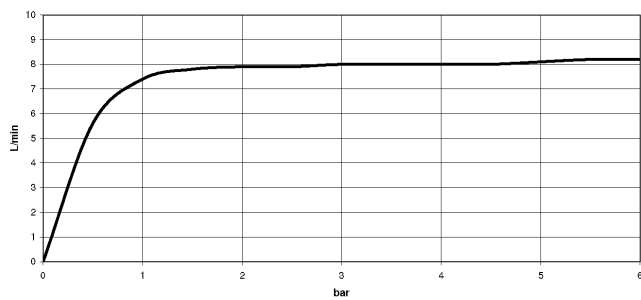

Diagramma di portata

Certificati

LGA_18251.

GDV_0400281.